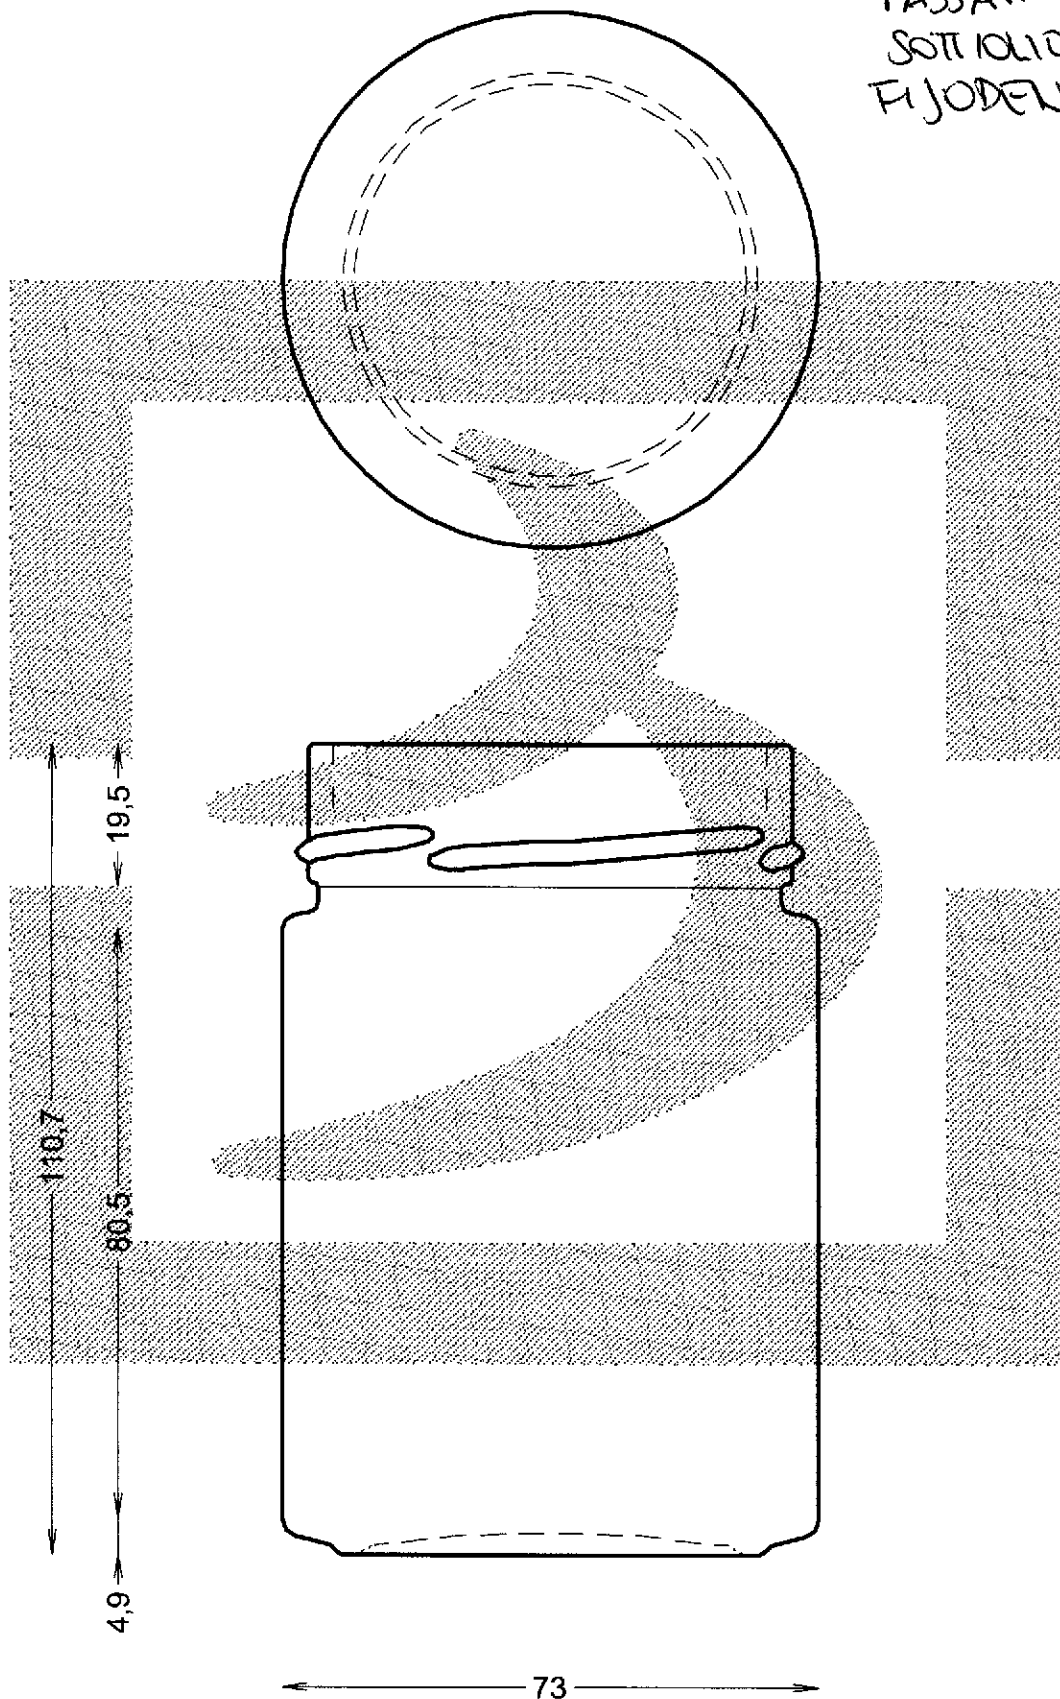

LE QUOTE SONO ESPRESSE IN mm-SOLO QUELLE CON INDICAZIONE DI TOLLERANZA SONO IMPEGNATIVE
DIMENSIONS ARE EXPRESSED IN mm - ONLY DIMENSIONS WITH TOLERANCES ARE MANDATORY

~~GLIETTERE BIO~~
PASSATA STALL
SOTTIOLIO
FIJODENA

Data ultimo aggiornamento: 19/11/2015
Origine: 20427

  bruni glass ITALY-Tel.+39-(02)484361 USA/CDN-Tel.+1-(514)633-9247	ARTICOLO ITEM	VASO ERGO 314 T 70 XDEEP H18 AR *	SCALA SCALE	1:1	ALTEZZA HEIGHT	111
	CAPACITA' R.B. (c.c.) BRIMFULL CAP. (c.c.)	359	PESO VETRO (gr.) GLASS WEIGHT (gr.)	195	M.T.B. M.T.B.	-
	BOCCA FINISH	TWIST-OFF	COLORE COLOUR	BIANCO	DIAMETRO DIAMETER	73
					COD. N. COD. N.	20427P2