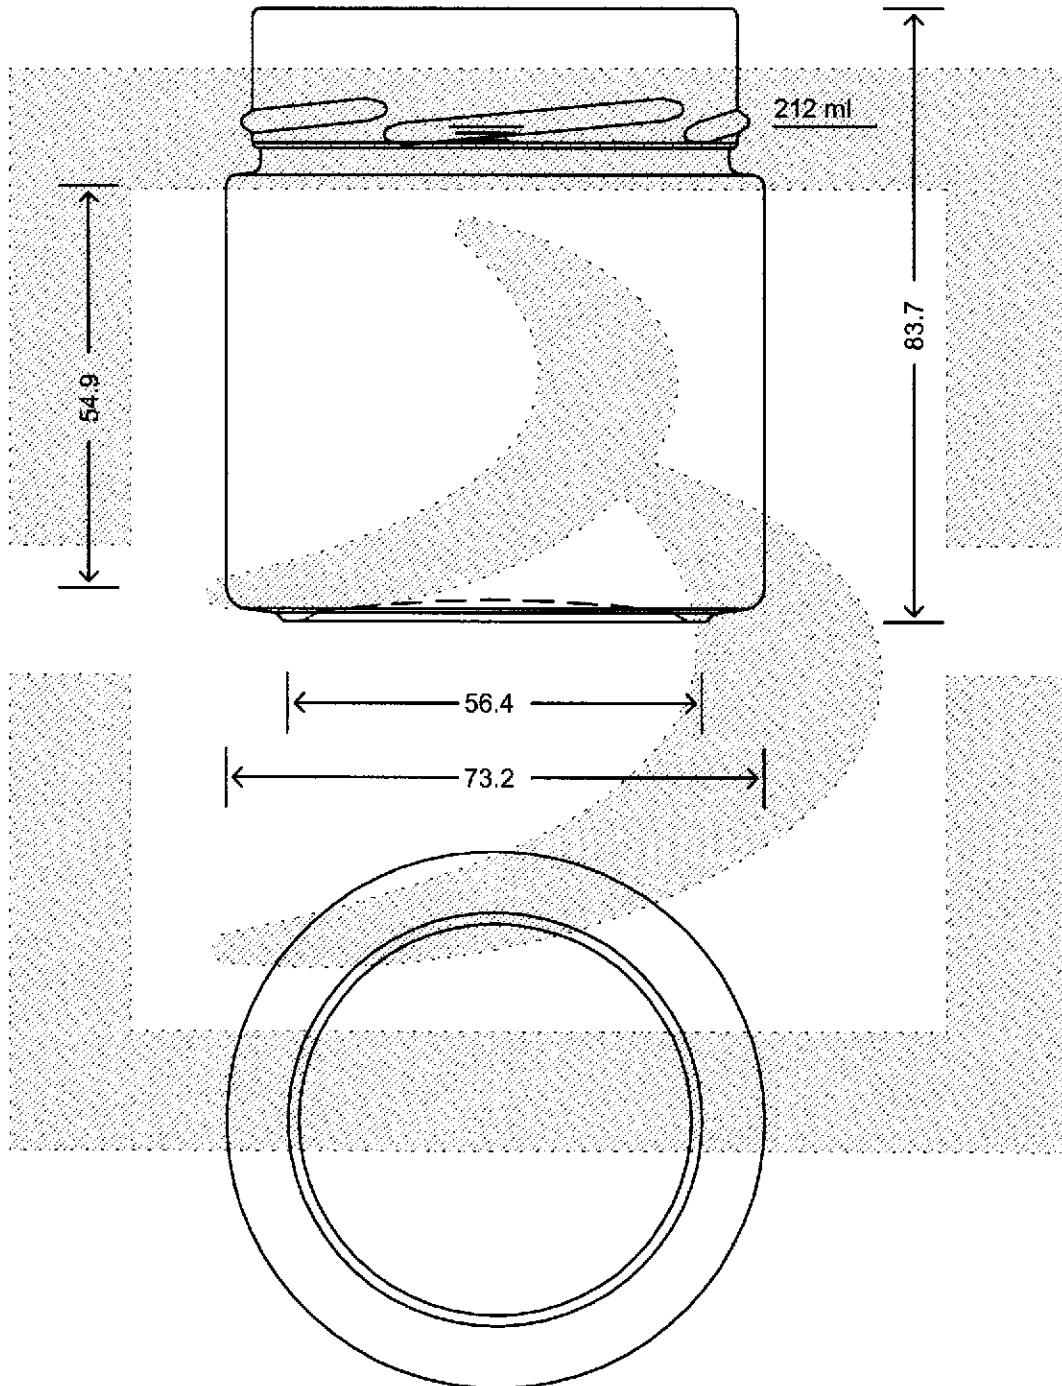

LE QUOTE SONO ESPRESSE IN mm-SOLO QUELLE CON INDICAZIONE DI TOLLERANZA SONO IMPEGNATIVE
 DIMENSIONS ARE EXPRESSED IN mm - ONLY DIMENSIONS WITH TOLERANCES ARE MANDATORY

PESTO
 OMOGENEIZZATO

Data ultimo aggiornamento: 23/02/2015
 Data della stampa: 23/02/2015

 bruni glass ITALY-Tel. +39-(02)484361 USA/CDN-Tel. +1-(514)633-9247	ARTICOLO : VASO ERGO 106 T 70 XDEEP H18 *	SCALA : -	ALTEZZA : 54,900	
	ITEM :	SCALE : -	HEIGHT :	
	CAPACITA' R.B. (c.c.): 151,000	PESO VETRO (gr.): 130,000	M.T.B. : -	DIAMETRO : 73,200
	BRIMFULL CAP. (c.c.):	GLASS WEIGHT (gr.):	M.T.B. :	DIAMETER :
BOCCA : TWIST-OFF	FINISH :	COLORE : BIANCO	COD. N. : 12850P2	
		COLOUR :	COD. N. :	

Data ultimo aggiornamento: 23/02/2015
 Data della stampa: 23/02/2015

 bruni glass ITALY-Tel. +39-(02)484361 USA/CDN-Tel. +1-(514)633-9247	ARTICOLO : VASO ERGO 212 T 70 XDEEP H18 *	SCALA : -	ALTEZZA : 83,700	
	ITEM :	SCALE : -	HEIGHT :	
	CAPACITA' R.B. (c.c.): 257,000	PESO VETRO (gr.): 175,000	M.T.B. : -	DIAMETRO : 73,200
	BRIMFULL CAP. (c.c.):	GLASS WEIGHT (gr.):	M.T.B. :	DIAMETER :
BOCCA : TWIST-OFF	FINISH :	COLORE : BIANCO	COD. N. : 12865P1	
		COLOUR :	COD. N. :	

SCALA : SCALE	-	M.T.B. M.T.B.	17,5
COLORE : COLOUR	BIANCO		

ALTEZZA : HEIGHT	129,1
DIAMETRO : DIAMETER	89
COD. N. : COD. N.	12316P2