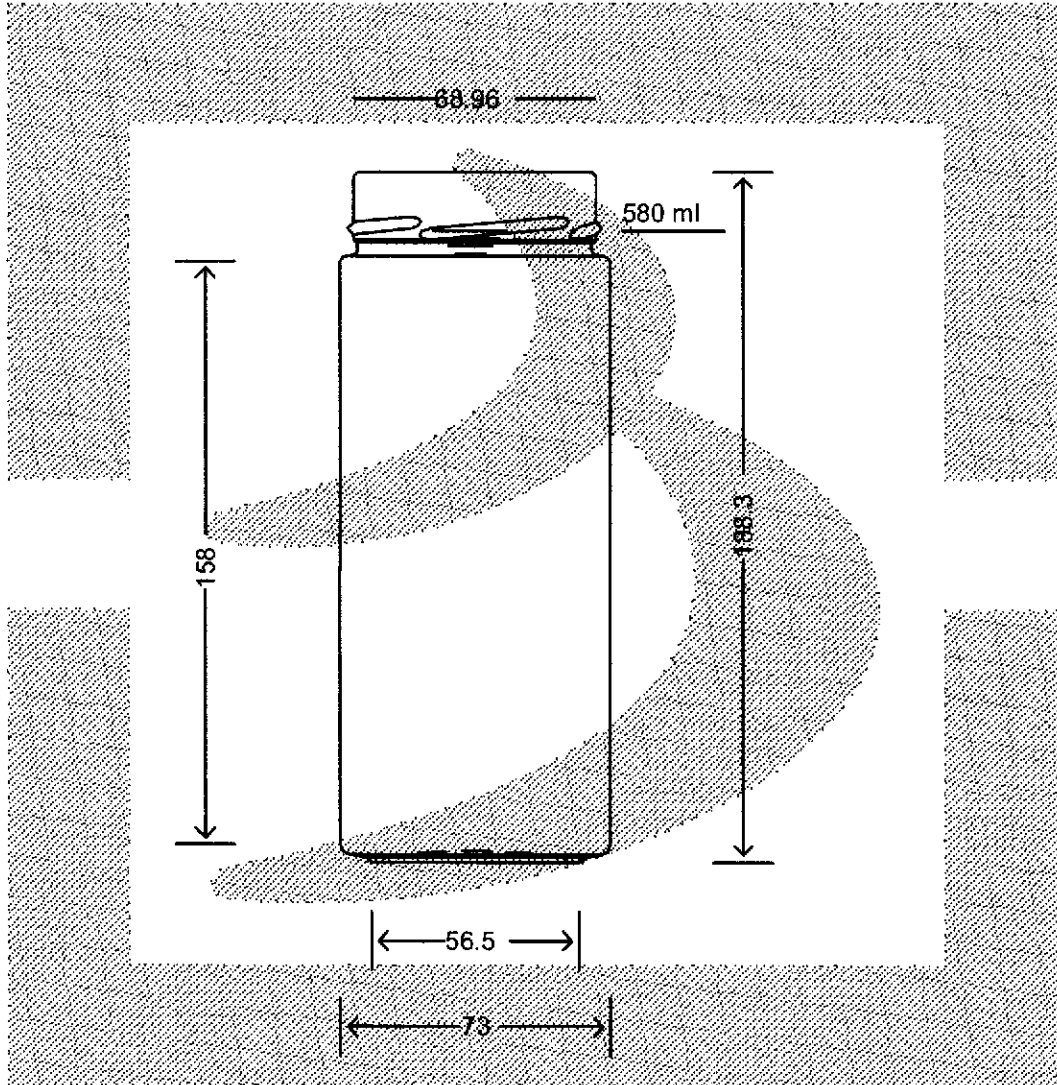

LE QUOTE SONO ESPRESSE IN mm-SOLO QUELLE CON INDICAZIONE DI TOLLERANZA SONO IMPEGNATIVE
DIMENSIONS ARE EXPRESSED IN mm - ONLY DIMENSIONS WITH TOLERANCES ARE MANDATORY

FASSATA
POMODORO
500 G

Data ultimo aggiornamento: 23/12/2015
Data della stampa: 23/12/2015

bruni glass
ITALY-Tel.+39-(02)484361
USA/CDN-Tel.+1-(514)633-9247

ARTICOLO : VASO ERGO 580 T 70 XDEEP H18 AL # *
ITEM :
CAPACITA' R.B. (c.c.): 630
BRIMFULL CAP. (c.c.):
PESO VETRO (gr.): 330
GLASS WEIGHT (gr.):
BOCCA : TWIST-OFF
FINISH :

SCALA : 1:2
SCALE :
M.T.B. : -
M.T.B. :
COLORE : BIANCO
COLOUR :

ALTEZZA : 188,3
HEIGHT :
DIAMETRO : 73
DIAMETER :
COD. N. : 19887P2
COD. N. :