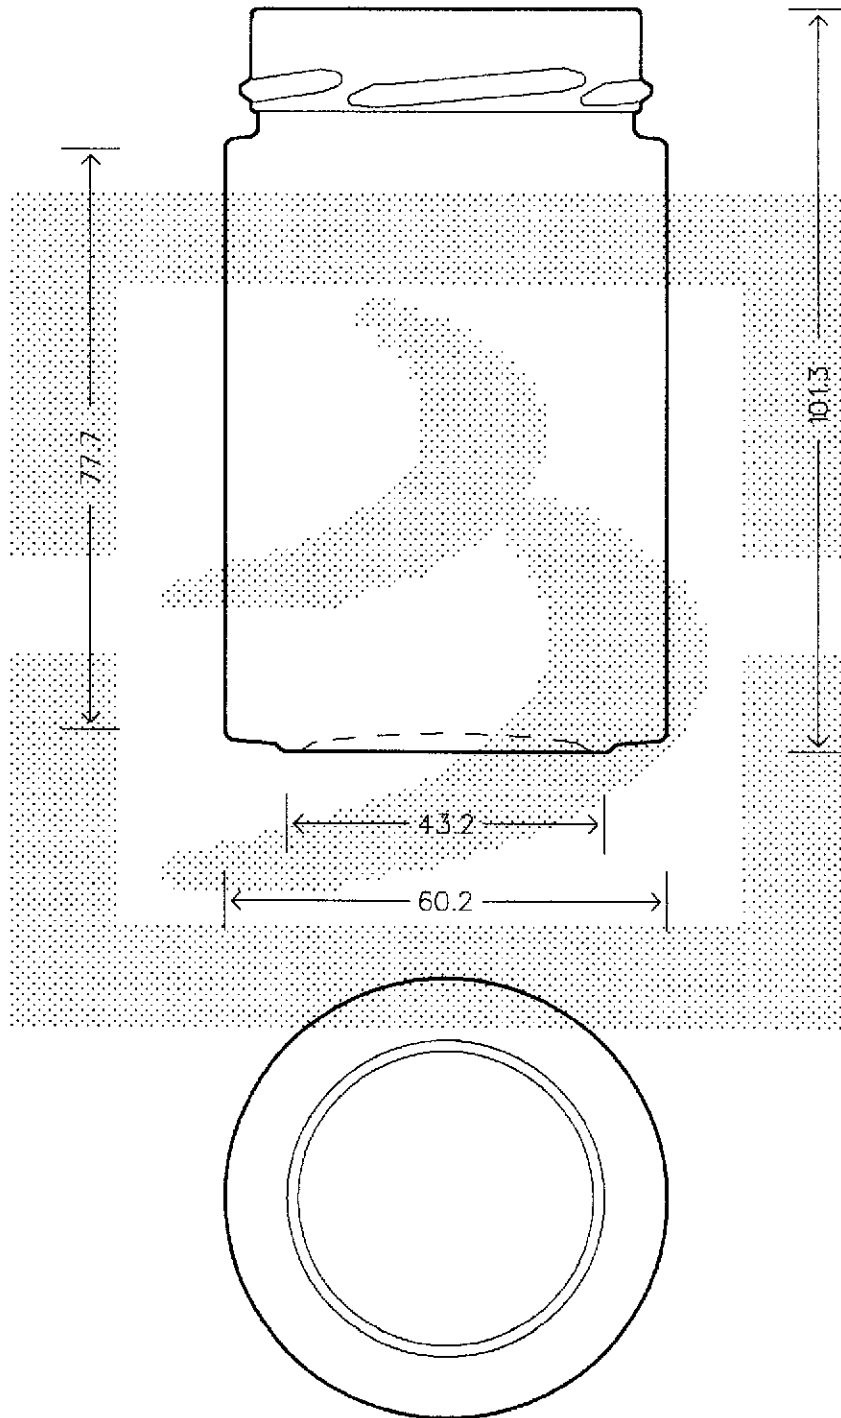

Data ultimo aggiornamento: 19/11/2015
 Origine: 20427

 bruni glass ITALY-Tel.+39-(02)484361 USA/CDN-Tel.+1-(514)633-9247	ARTICOLO ITEM	VASO ERGO 314 T 70 XDEEP H18 AR *	SCALA SCALE	1:1	ALTEZZA HEIGHT	111
	CAPACITA' R.B. (c.c.) BRIMFULL CAP. (c.c.)	359	PESO VETRO (gr.) GLASS WEIGHT (gr.)	195	M.T.B. M.T.B.	-
	BOCCA FINISH	TWIST-OFF	COLORE COLOUR	BIANCO	DIAMETRO DIAMETER	73
					COD. N. COD. N.	20427P2

bruni glass
 ITALY-Tel.+39-(02)484361
 USA/CDN-Tel.+1-(514)633-9247

ARTICOLO : VASO ERGO 580 T 70 XDEEP H18 AL # *
 ITEM :
 CAPACITA' R.B. (c.c.): 630
 BRIMFULL CAP. (c.c.):
 PESO VETRO (gr.): 330
 GLASS WEIGHT (gr.):
 BOCCA : TWIST-OFF
 FINISH :

SCALA : 1:2
 SCALE :
 M.T.B. : -
 M.T.B. :
 COLORE : BIANCO
 COLOUR :

ALTEZZA : 188,3
 HEIGHT :
 DIAMETRO : 73
 DIAMETER :
 COD. N. : 19887P2
 COD. N. :

NETTARI
200 ml

SCALA 1:1

Copyright BruniGlass S.p.A. - Trezzano S/N - Milano Italy

SCALA : SCALE	-	M.T.B. M.T.B.	17,5
COLORE : COLOUR	BIANCO		

ALTEZZA : HEIGHT	129,1
DIAMETRO : DIAMETER	89
COD. N. : COD. N.	12316P2