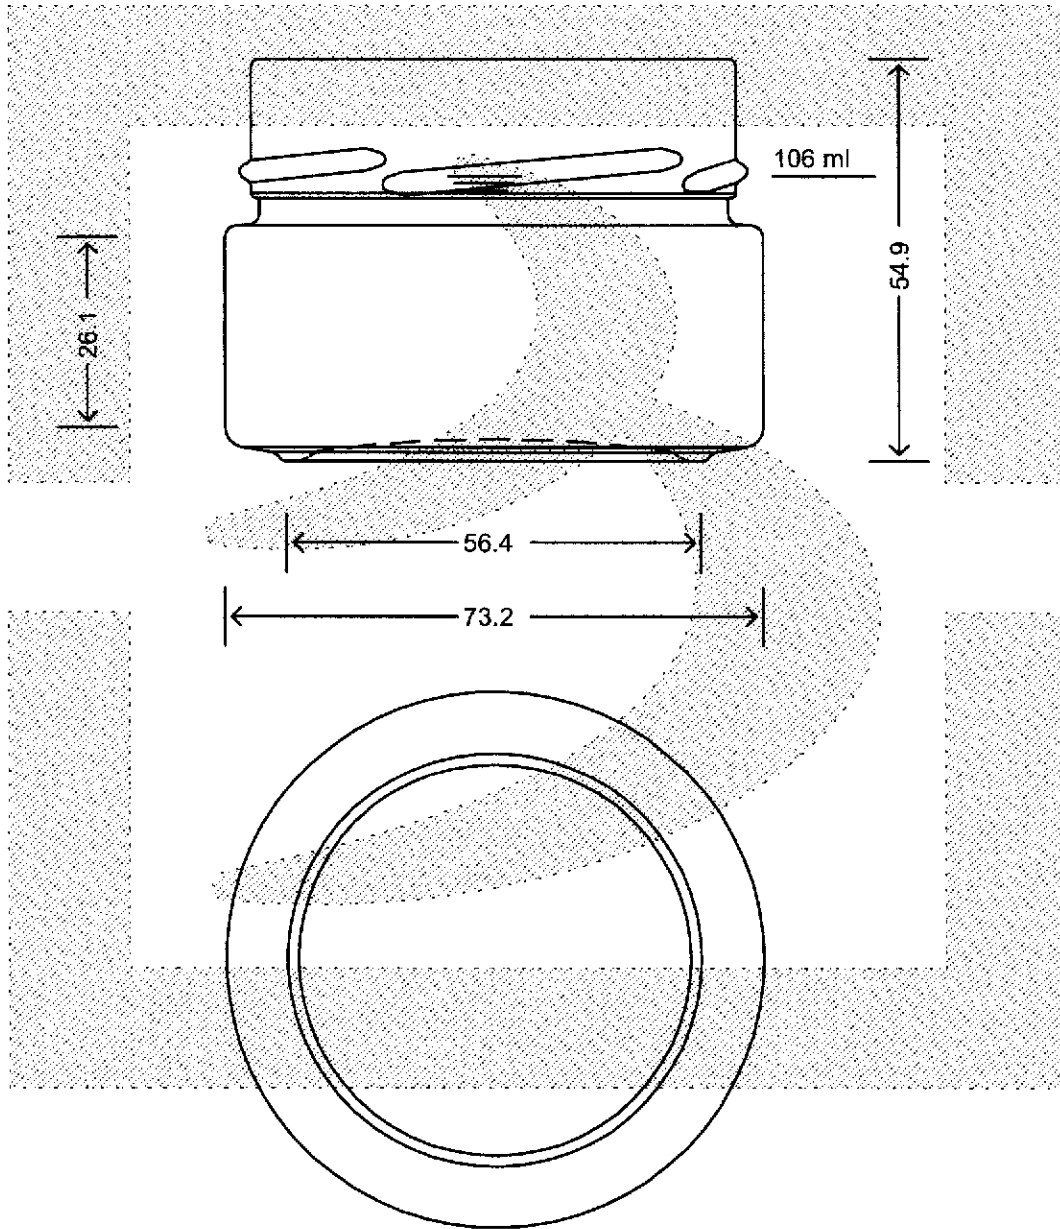

LE QUOTE SONO ESPRESSE IN mm-SOLO QUELLE CON INDICAZIONE DI TOLLERANZA SONO IMPEGNATIVE
DIMENSIONS ARE EXPRESSED IN mm - ONLY DIMENSIONS WITH TOLERANCES ARE MANDATORY

PESTO
OMOGENEIZZATO

Data ultimo aggiornamento: 23/02/2015
Data della stampa: 23/02/2015

  bruni glass ITALY-Tel. +39-(02)484361 USA/CDN-Tel. +1-(514)633-9247	ARTICOLO : VASO ERGO 106 T 70 XDEEP H18 *	SCALA : -	ALTEZZA : 54,900	
	ITEM :	SCALE : -	HEIGHT :	
	CAPACITA' R.B. (c.c.): 151,000	PESO VETRO (gr.): 130,000	M.T.B. : -	DIAMETRO : 73,200
	BRIMFULL CAP. (c.c.):	GLASS WEIGHT (gr.):	M.T.B. :	DIAMETER :
BOCCA : TWIST-OFF	FINISH :	COLORE : BIANCO	COD. N. : 12850P2	
		COLOUR :	COD. N. :