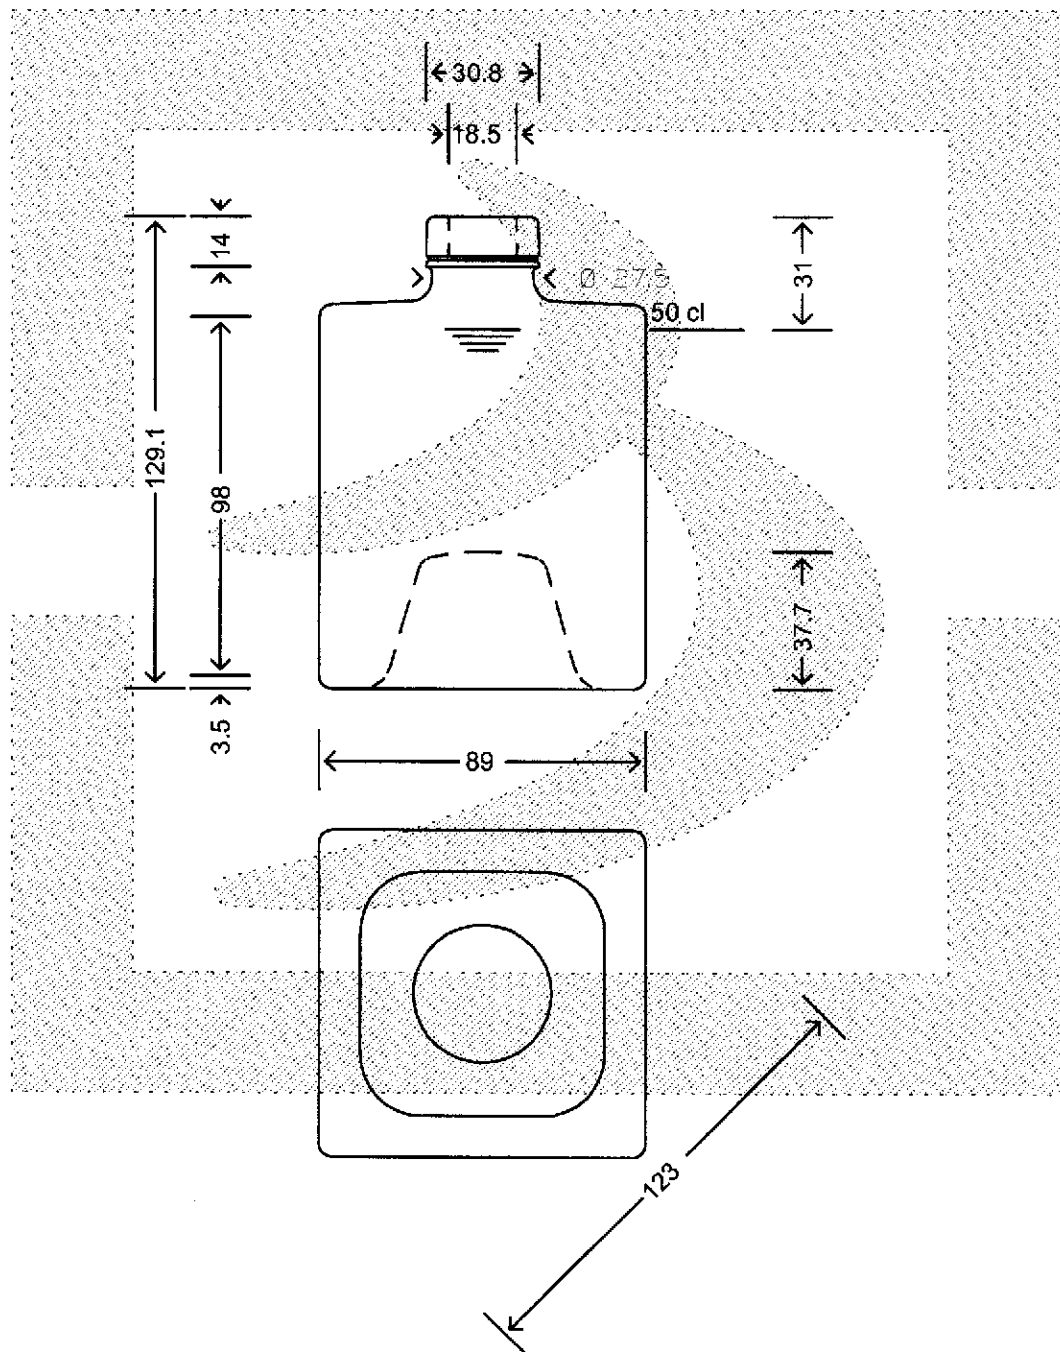

 **bruni glass**

19836P1

VASO PLUS 212 T 58 DEEP H14 R *

 Colore
BIANCO

 Tipo bocca
TWIST-OFF

 Peso (g)
150

 Capacita' (cc)
212

 Altezza (mm)
101,3

 Diam. (mm)
60,2

LE QUOTE SONO ESPRESSE IN mm-SOLO QUELLE CON INDICAZIONE DI TOLLERANZA SONO IMPEGNATIVE
 DIMENSIONS ARE EXPRESSED IN mm - ONLY DIMENSIONS WITH TOLERANCES ARE MANDATORY

Liquori

Data ultimo aggiornamento: 31/05/2016
 Data della stampa: 31/05/2016

SCALA : SCALE	-	M.T.B. M.T.B.	17,5
COLORE : COLOUR	BIANCO		

ALTEZZA : HEIGHT	129,1
DIAMETRO : DIAMETER	89
COD. N. : COD. N.	12316P2